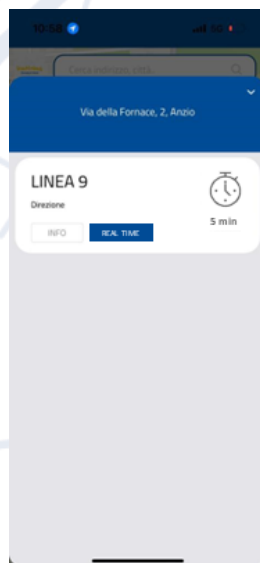

Scuolabus

Comune di Anzio

Scarica l'app **Scuolabus Anzio** dagli store Android, Apple o Huawei

Seleziona la linea

Inserisci la password comunicata dal Comune e accetta la privacy policy

Scegli un giorno ed una corsa

clicka sulla tua fermata di tuo interesse

Consulta le previsioni di passaggio

Durante l'orario di servizio è disponibile anche il pulsante **Real Time** [...]

[...] con cui puoi vedere la posizione del bus in tempo reale.