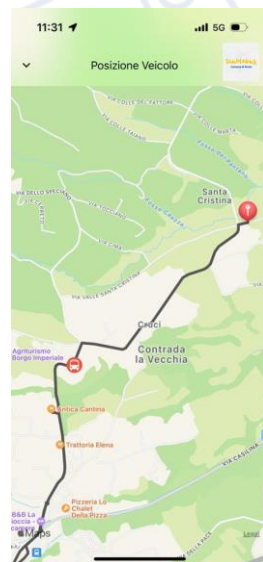

Sei un utente del servizio Scuolabus del Comune di Anzio?

Scarica l'app **Scuolabus Anzio** per rimanere aggiornato sulla programmazione oraria, visualizzare la posizione dei bus in tempo reale e conoscere i tempi di arrivo in fermata.

Scuolabus

Comune di Anzio

Scarica l'app **Scuolabus Anzio** dagli store Android, Apple o Huawei

Seleziona la linea

Inserisci la password comunicata dal Comune e accetta la privacy policy

Scegli un giorno ed una corsa

clicka sulla tua fermata di tuo interesse

Consulta le previsioni di passaggio

Durante l'orario di servizio è disponibile anche il pulsante **Real Time** [...]

[...] con cui puoi vedere la posizione del bus in tempo reale.